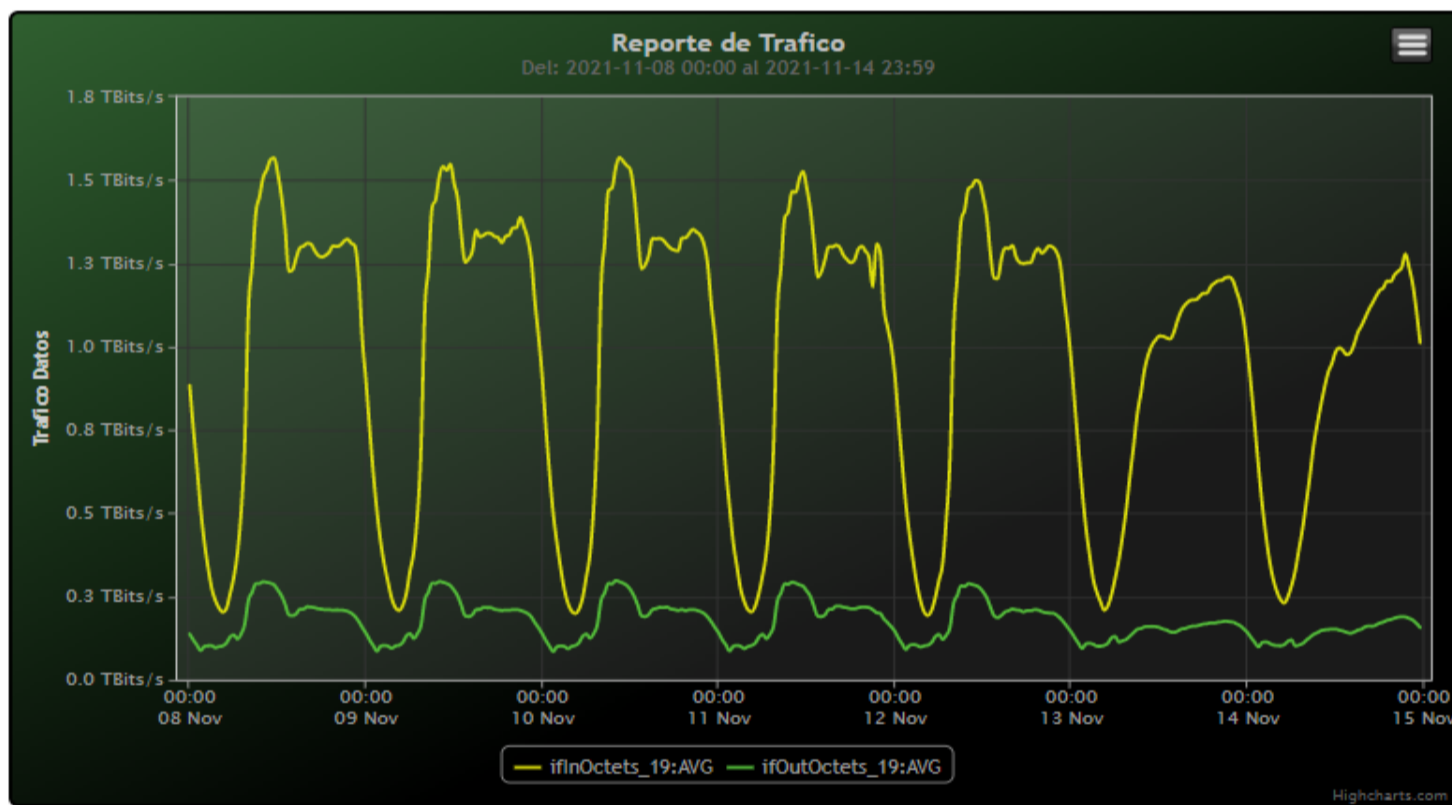

## TOE: Enlaces Internacionales

Speed:

Period: 11/01/2021 00:00 - 11/08/2021 00:00

SUMA:	ENTRADA	SALIDA
Minimo (Mbits/s):	203382.88	84970.37
Maximo (Mbits/s):	1580599.92	298189.83
Promedio (Mbits/s):	972053.1	167216.66
Carga (Mbyte):	263291903.19	48753928.25

Activa  
Ve a Cor

Period: 11/08/2021 00:00 - 11/15/2021 00:00

SUMA:	ENTRADA	SALIDA
Minimo (Mbits/s):	192537.99	84864.17
Maximo (Mbits/s):	1567653.24	298070.12
Promedio (Mbits/s):	972016.26	178054.15
Carga (Mbyte):	259393439.15	48968372.1

Activa

Period: 11/15/2021 00:00 - 11/22/2021 00:00

SUMA:	ENTRADA	SALIDA
Minimo (Mbits/s):	190712.58	82922.46
Maximo (Mbits/s):	1580855.85	294210.97
Promedio (Mbits/s):	988443.12	175428.23
Carga (Mbyte):	261088826.52	49007628.24

Activa

Period: 11/22/2021 00:00 - 11/29/2021 00:00

SUMA:	ENTRADA	SALIDA
Minimo (Mbits/s):	205800.74	88358.16
Maximo (Mbits/s):	1550048.02	291015.27
Promedio (Mbits/s):	977737.91	175489.99
Carga (Mbyte):	258515102.05	48238328.98