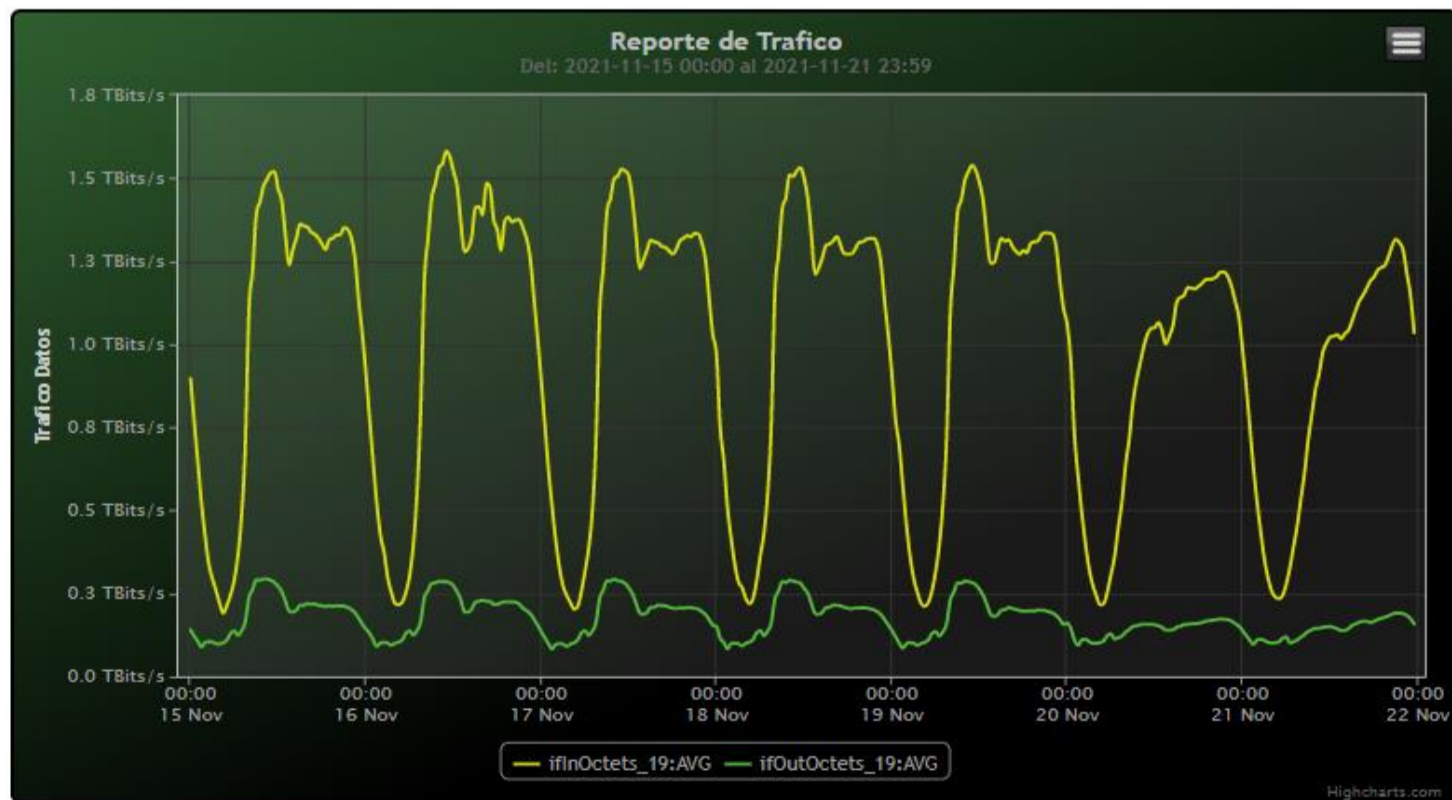

## TOE: Enlaces Internacionales

Speed:

Period: 11/01/2021 00:00 - 11/08/2021 00:00

SUMA:	ENTRADA	SALIDA
Minimo (Mbits/s):	203382.88	84970.37
Maximo (Mbits/s):	1580599.92	298189.83
Promedio (Mbits/s):	972053.1	167216.66
Carga (Mbyte):	263291903.19	48753928.25

Activa  
Ve a Cor

Period: 11/08/2021 00:00 - 11/15/2021 00:00

SUMA:	ENTRADA	SALIDA
Minimo (Mbits/s):	192537.99	84864.17
Maximo (Mbits/s):	1567653.24	298070.12
Promedio (Mbits/s):	972016.26	178054.15
Carga (Mbyte):	259393439.15	48968372.1

Activa

Period: 11/15/2021 00:00 - 11/22/2021 00:00

SUMA:	ENTRADA	SALIDA
Minimo (Mbits/s):	190712.58	82922.46
Maximo (Mbits/s):	1580855.85	294210.97
Promedio (Mbits/s):	988443.12	175428.23
Carga (Mbyte):	261088826.52	49007628.24

Activa

Period: 11/22/2021 00:00 - 11/29/2021 00:00

SUMA:	ENTRADA	SALIDA
Minimo (Mbits/s):	205800.74	88358.16
Maximo (Mbits/s):	1550048.02	291015.27
Promedio (Mbits/s):	977737.91	175489.99
Carga (Mbyte):	258515102.05	48238328.98