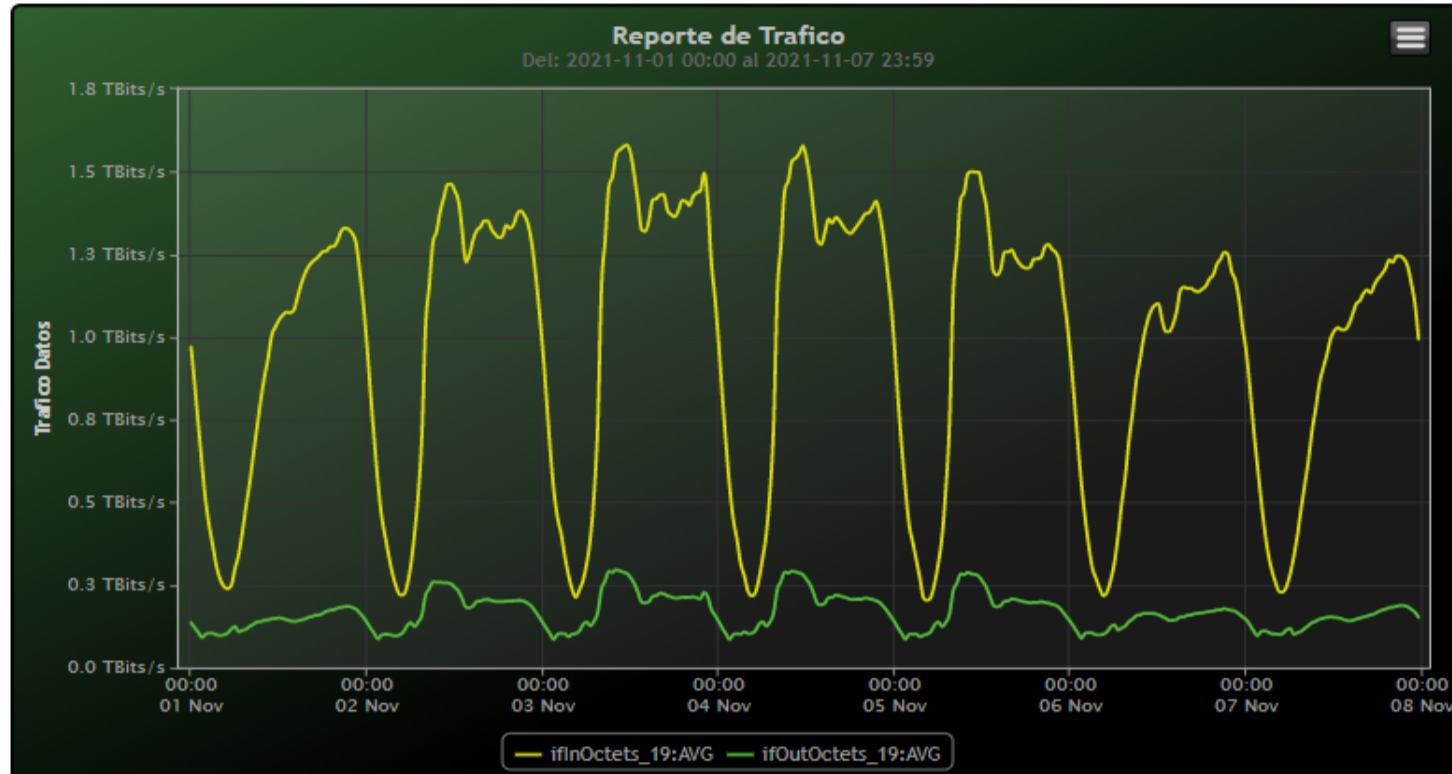

## TOE: Enlaces Internacionales

Speed:

Period: 11/01/2021 00:00 - 11/08/2021 00:00

SUMA:	ENTRADA	SALIDA
Minimo (Mbits/s):	203382.88	84970.37
Maximo (Mbits/s):	1580599.92	298189.83
Promedio (Mbits/s):	972053.1	167216.66
Carga (Mbyte):	263291903.19	48753928.25

Activa  
Ve a Cor

Period: 11/08/2021 00:00 - 11/15/2021 00:00

SUMA:	ENTRADA	SALIDA
Minimo (Mbits/s):	192537.99	84864.17
Maximo (Mbits/s):	1567653.24	298070.12
Promedio (Mbits/s):	972016.26	178054.15
Carga (Mbyte):	259393439.15	48968372.1

Activa

Period: 11/15/2021 00:00 - 11/22/2021 00:00

SUMA:	ENTRADA	SALIDA
Minimo (Mbits/s):	190712.58	82922.46
Maximo (Mbits/s):	1580855.85	294210.97
Promedio (Mbits/s):	988443.12	175428.23
Carga (Mbyte):	261088826.52	49007628.24

Activa

Period: 11/22/2021 00:00 - 11/29/2021 00:00

SUMA:	ENTRADA	SALIDA
Minimo (Mbits/s):	205800.74	88358.16
Maximo (Mbits/s):	1550048.02	291015.27
Promedio (Mbits/s):	977737.91	175489.99
Carga (Mbyte):	258515102.05	48238328.98